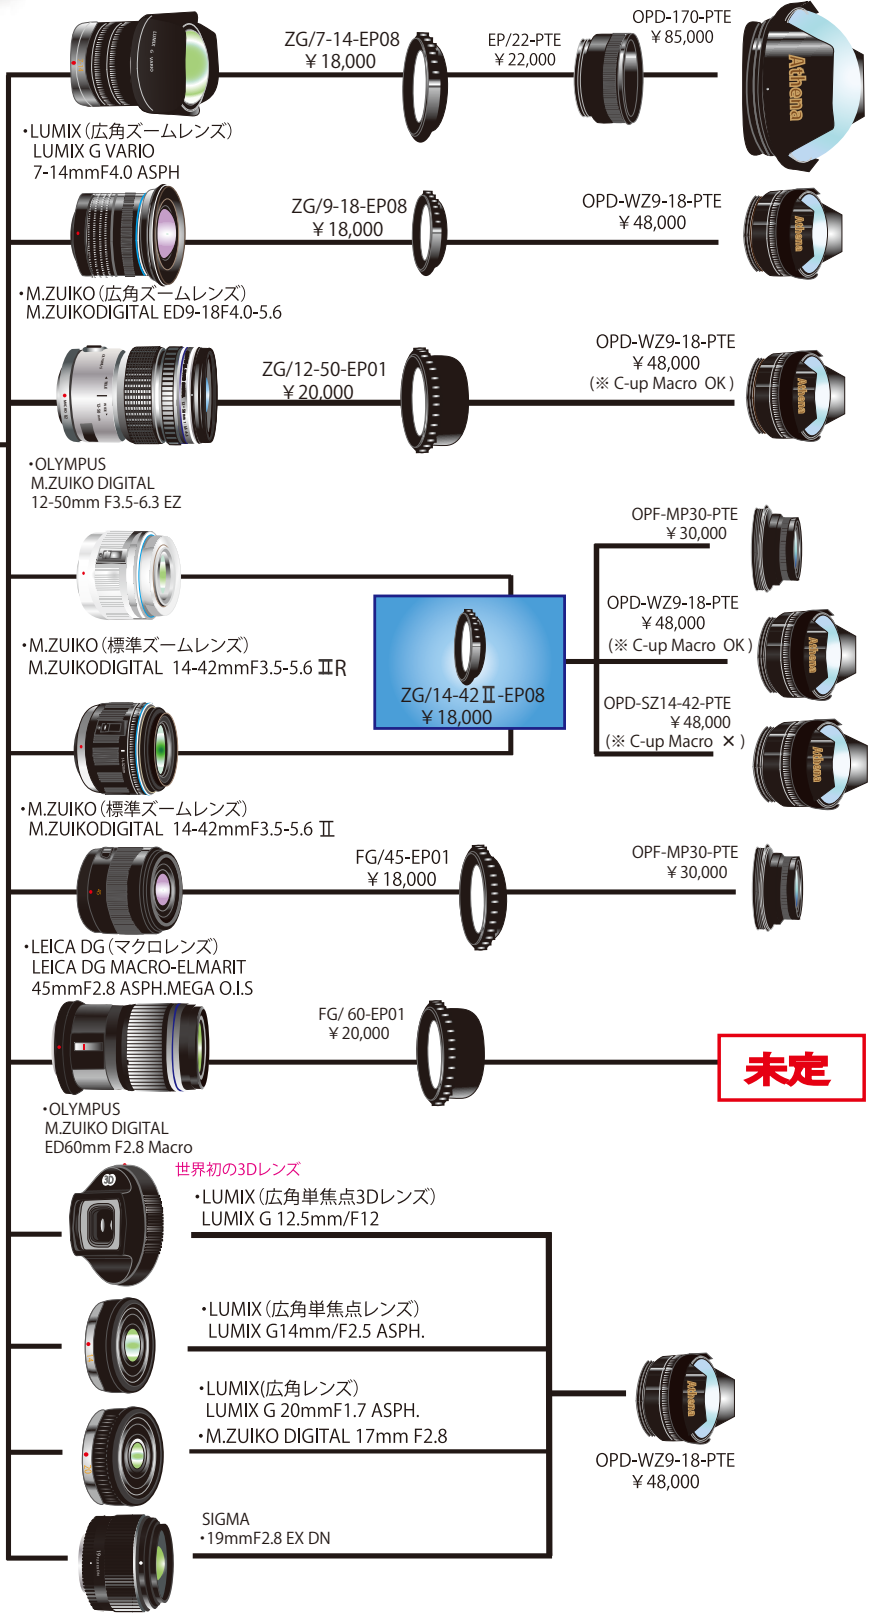

## OLYMPUS PEN

- E-PL1・E-PL1s・E-PL2
- Lite E-PL3 •mini E-PM1

※弊社ポートアダプター不要!!オリンパスハウジングのポート部を取外してポート直付けの商品です。

オリンパスハウジングのポート部を弊社ポートアダプターと交換取付。

- PT-EP01 •PT-EP03
- PT-EP05L •PT-EP06L

ATグリップ ¥35,000 (税抜)  
(AT/Grip263-PT-EP01)

### マクロ撮影

### ワイド撮影