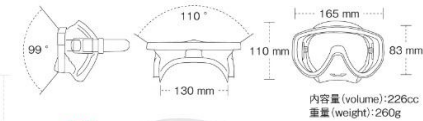

GM-1021
マンティスシリコン
¥14,000 +税

バンドと一体型のスカートで顔にフィット

スカート本体からバンドを引っ張る構造のため、フレームからバンドを引っ張りスカートを押し込む構造に比べ、スカートが顔の形状に合わせてきつくとフィットします。それにより自然な顔あたりと、水の侵入を防ぎます。

クリスタルスカイアqua
(CRSK Aqua)

スーパークリアレンズ

素ガラスよりも対象物をよりクリアに見る事ができます。ガラスの不均質を極力抑え、光線透過率を最大限に高めて対象物をより明確にさせるレンズです。

ABEAM

ベーシック一眼マスクとして、
幅広いダイバーから支持される
ロングセラーモデル。

OPTICAL LENS
オブチカルレンズ
対応 ▶ P19

GM-1432
アビーム
ブラックシリコン
¥12,000 +税

GM-1431
アビームシリコン
¥12,000 +税