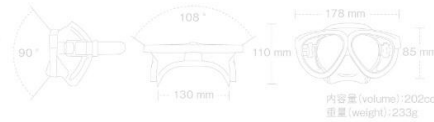

MANTIS

1972年誕生以来、世界中で不動の人気を誇る
マンティスシリーズのベーシックモデル。

OPTICAL LENS
オブチカルレンズ
対応 ▶ P18-19

GM-1031
マンティス
ブラックシリコン
¥14,000 +税

マスクバックルDX機能

リリースボタンと細かい調整ビッチにより、マスク装着時のバンド調整を一番適切な位置で合わせる事が可能。更に標準のコブを装着している場合でも片手で簡単に調整可能です。

GM-1021
マンティスシリコン
¥14,000 +税

バンドと一体型のスカートで顔にフィット

スカート本体からバンドを引っ張る構造のため、フレームからバンドを引っ張りスカートを押し込む構造に比べ、スカートが顔の形状に合わせてきつくとフィットします。それにより自然な顔あたりと、水の侵入を防ぎます。

クリスタルスカイアqua
(CRSK Aqua)

スーパークリアレンズ

素ガラスよりも対象物をよりクリアに見る事ができます。ガラスの不均質を極力抑え、光線透過率を最大限に高めて対象物をより明確にさせるレンズです。