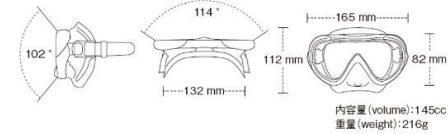

MASK

COCO

COCO

水中でも遊びゴコロを忘れない大人の女性に
明るい視界とキュートなコンビカラーが目をひく一眼タイプ

内容量 (volume): 145cc
重量 (weight): 216g

GM-1231 ココシリコン
¥12,500 +税

GM-1232 ココホワイトシリコン
¥12,500 +税

GM-1232 ココブラックシリコン
¥12,500 +税