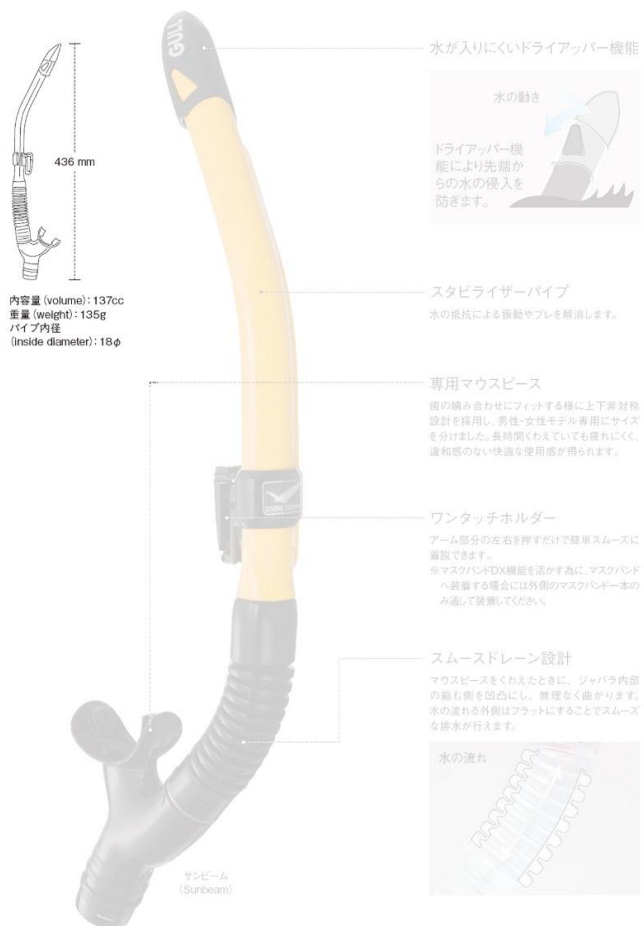

MEN'S CANAL DRY SP

シンプルなフォルムと機能は、多くのダイビングシーンに対応できるスタンダードモデル。

GS-3161 カナルドライSP
¥5,000 +税

GS-3162 カナルドライSP ブラックシリコン
¥5,000 +税