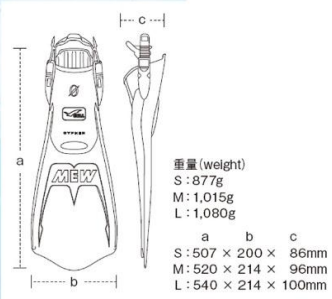

GF-2335	..... S	..... S	..... S	..... S
GF-2333	..... M	..... M	..... M	..... M
GF-2332	 L	 L	 L	 L