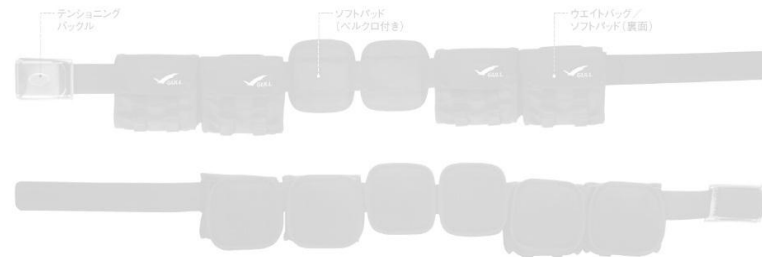

ACCESSORIES

GULL ADJUSTABLE WEIGHT BELT

自動調整を実現するテンショニングバックルを採用し、4ポケット×6パッドにより快適な使用感を実現します。

GG-4611 GULLアジャスタブルウエイトベルト ¥11,000 +税

- ブラック ○ 素材: 840D+PVC耐海水生地 ○ 重量: 755g
- サイズ: 全長125cm (ウエストサイズ105cmまで対応可能)
- 最大搭載可能重量: 8kg

自動調整を実現する
テンショニングバックル機能

装着時の水圧によるスーツ生地の収縮はベルトを緩ませバランスを悪くします。収縮性のあるウエイトバックルを採用する事で、常に自分のベストポジションを実現します。

4ポケット×6ソフトパッドにより
負担を軽減、快適な装着感を実現

4ポケットを採用する事で、よりワークのベストポジションを配置する事が可能にし、腰への負担を軽減させます。更にソフトパッドをウエイトバッグ及びベルトの中心にも採用する事で、より一層のフィット感と、装着感を向上させます。

GULL TENSIONING BUCKLE

自動調整が可能なテンショニングバックル。

GG-4610 GULLテンショニングバックル

¥3,500 +税
○重量: 200g

CAMERA ATTACHMENT

世界で最も多目的なカメラをMANTISシリーズに装着可能。ダイバーの目線で記録。その一瞬を逃がさない。

GP-7033 GULLカメラアタッチメント (Go Pro) [オープンブライス]

- 対象マスク: MANTIS / MANTIS
- 付属パーツ: アタッチメント本体 (ABSポリカー) / 取付ロングビス1本 (真ちゅうクロームメッキ)
- 装着可能カメラ: Go Pro HERO2 / Go Pro HERO3
- 上下角度調整可能

GP-7035A マスクバンドカバーワイドII ¥2,200 +税

- 2mm オペロンジャージ ○ 長さ22cm×最大幅9cm (最小幅3.5cm) ○ リバーシブルタイプ

ミッドナイトブルー×シーブルー

マゼンタ×オレンジ

ブラック×ホワイト

※髪の長い女性に最適です。

GP-7036A マスクバンドカバーフィットII ¥2,300 +税

- 2mm オペロンジャージ ○ 長さ22cm×最大幅9cm (最小幅3.5cm) ○ リバーシブルタイプ