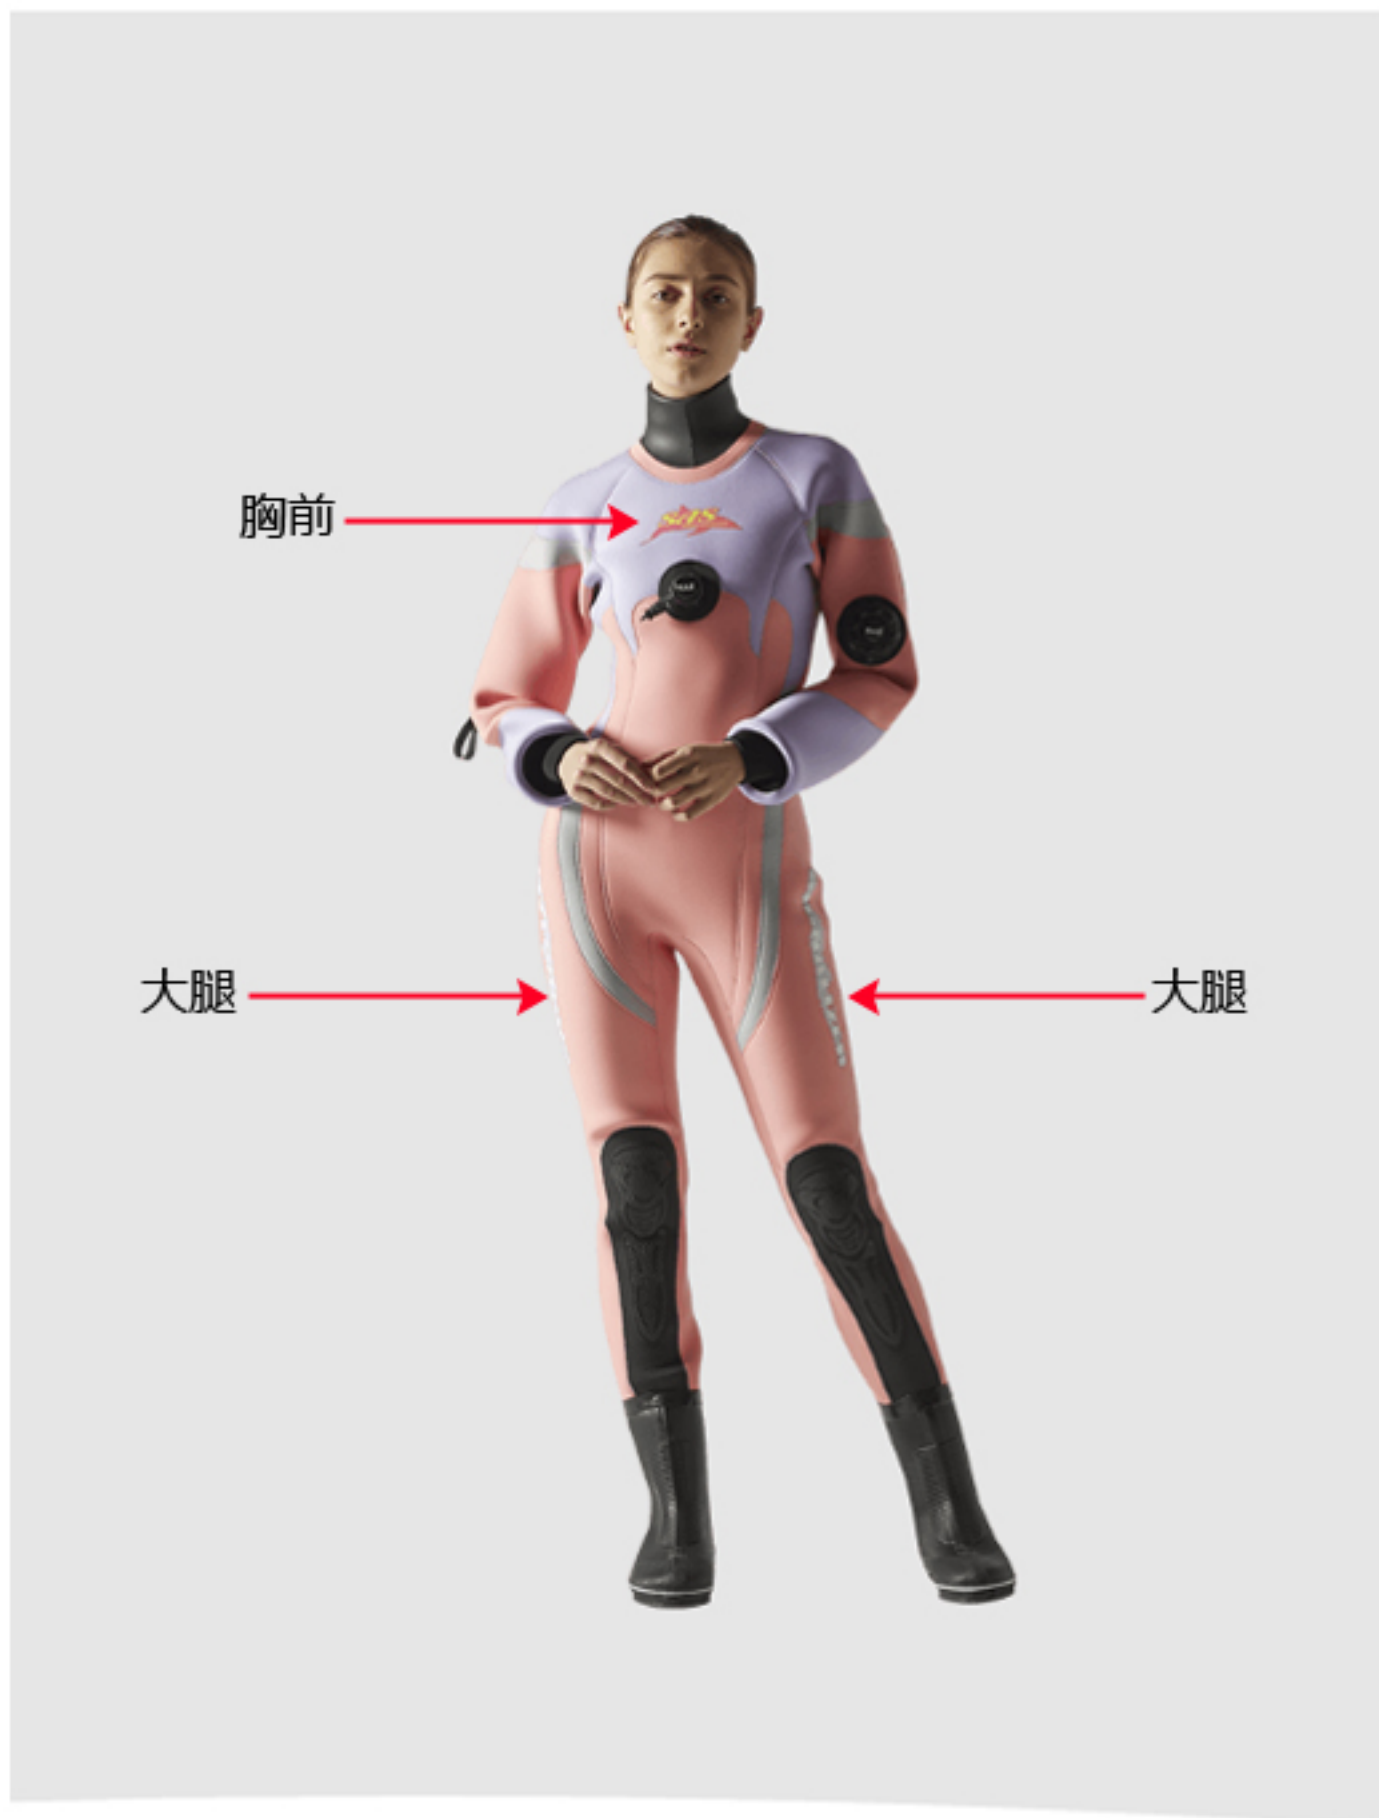

標誌位置:-

可供選擇的胸前標誌:-

A-1 白/黑

A-2 黑/白

A-3 黃/黑

A-4 粉紅/白

A-5 白/藍

A-6 藍/白

K-5 藍

K-7 深藍

可供選擇的胸前標誌:-

白羊座

金牛座

雙子座

巨蟹座

獅子座