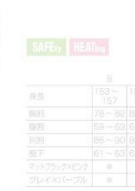

### LADIES' WET TOP

レディース ウエットトップ

KW-4488  
¥7,500 + Tax.

**LADIES'**  
シーラックスウエットトップ  
ジップレディース

▶ 全2色 / サイズ: S・M・L  
▶ 仕様: 1mmノーマルジャージ×  
UVカットストレッチ生地

	S	M	L
バスト	72~80	79~87	86~94
身長	154~162		
マットブラック×ピンク	●	●	●
グレイ×パープル	●	●	●

SAFEty  
HEATmap  
AIR

KW-4489  
¥5,500 + Tax.

**LADIES'**  
シーラックスウエット  
パンツレディース

▶ 全2色 / サイズ: S・M・L  
▶ 仕様: 1.5mmノーマルジャージ

	S	M	L
ヒップ	82~90	87~95	92~100
マットブラック×ピンク	●	●	●
グレイ×パープル	●	●	●

SAFEty  
HEATmap

KW-4490  
¥9,600 + Tax.

**LADIES'**  
シーラックスロングパツレディース

▶ 全2色 / サイズ: S・M・L  
▶ 仕様: 1.5mmノーマルジャージ×  
エアブレン生地

	S	M	L
ヒップ	82~90	87~95	92~100
マットブラック×ピンク	●	●	●
グレイ×パープル	●	●	●

SAFEty  
HEATmap  
AIR

KW-4491  
¥14,000 + Tax.

**LADIES'**  
シーラックスロングジョーンレディース

▶ 全2色 / サイズ: S・M・ML・L  
▶ 仕様: 1.5mmノーマルジャージ

	S	M	ML	L
身長	153~157	155~160	159~163	162~168
胸囲	78~82	83~84	82~86	84~89
腕囲	58~60	61~62	63~67	65~68
足囲	85~90	88~92	90~94	92~95
股下	61~62	63~65	65~67	67~69
マットブラック×ピンク	●	●	●	●
グレイ×パープル	●	●	●	●